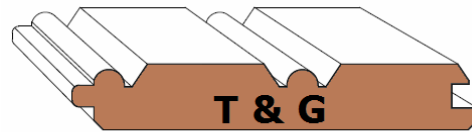

TollFree 1-800-663-3969

**\*\*\*SPECIALS\*\***

*Lest We Forget*  
**SUPPORT OUR TROOPS**

Spruce up any room with our 3 1/2" double bead reversible  
tongue & groove

**Oak \$2.39**  
**Poplar \$1.94**  
**Maple \$2.62**

Note: Profiles are not to size

- A1
- A4
- A5
- A6
- A7
- A8
- A9
- A11
- A12
- A14
- B5
- 356
- C1
- C3
- C8
- C11
- C12
- C13
- C14
- CR1
- S45
- 356
- D1
- D3
- D8
- D9
- D11
- D14

Corner Blocks

- E3
- E4
- E5
- E6
- E7
- E9
- E10
- E11
- E12
- E13
- E14
- E15
- F11
- F4
- F1
- F6
- F5
- F15
- F10
- F7
- F13
- F12
- F8
- G4
- F3
- G5
- G1
- 936
- G8
- G2
- G7
- G6
- G11
- G12
- G10
- G3
- Header
- Valance
- Jamb
- T & G
- Bar Rail
- Cabinet Crown 1
- Cabinet Crown 2