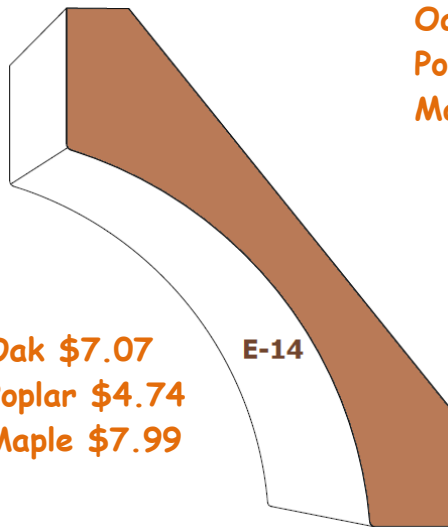

TollFree 1-800-663-3969

- A1
- A4
- A5
- A6
- A7
- A8
- A9
- A11
- A12
- A14
- B5
- 356
- C1
- C3
- C8
- C11
- C12
- C13
- C14
- CR1
- S4S
- 356
- D1
- D3
- D8
- D9
- D11
- D14

Oak \$7.07
Poplar \$4.74
Maple \$7.99

Oak \$4.02
Poplar \$3.12
Maple \$4.51

Oak \$3.21
Poplar \$2.54
Maple \$3.51

- E3
- E4
- E5
- E6
- E7
- E9
- E10
- E11
- E12
- E13
- E14
- E15
- F11
- F4
- F1
- F6
- F5
- F15
- F10
- F7
- F13
- F12
- F8
- G4
- F3
- G5
- G1
- 936
- G8
- G2
- G7
- G6
- G11
- G12
- G10
- G3
- Header
- Valance
- Jamb
- T & G
- Bar Rail
- Cabinet Crown 1
- Cabinet Crown 2